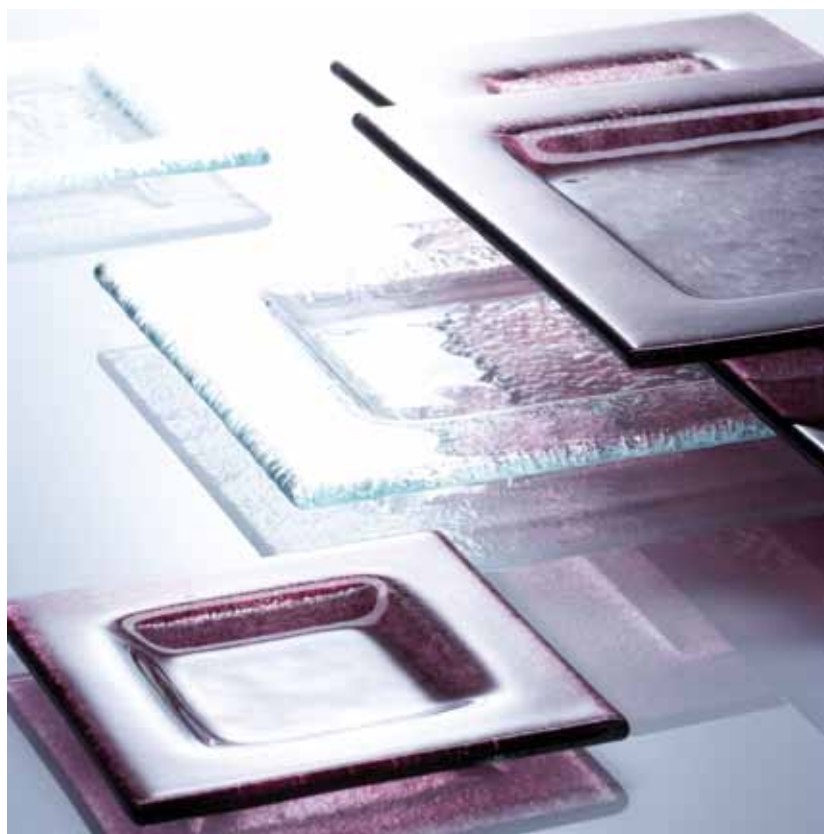

116 479
EAN 4001836061049

Schalen – Bowls

50003/380
Obstschale
Fruit Bowl

H. 50 mm · 2.0 in
ø 380 mm · 15.0 in

116 481
EAN 4001836061063

50003/330
Obstschale
Fruit Bowl

H. 50 mm · 2.0 in
ø 330 mm · 13.0 in

116 482
EAN 4001836061070

SOHO. STRENGE GEOMETRIE TRIFFT EXTRAVAGANTE FARBE.

Manche Formen können nicht verbessert werden: das Quadrat gehört dazu. Mit ihrer strengen, quadratischen Form und einer unregelmäßigen Struktur der Glasoberfläche, bereitet die neue Servierglasserie SOHO kreativen Inszenierungen eine perfekte Bühne. Fünf quadratische Teller und zwei rechteckige Platten in optimal aufeinander abgestimmten Größen, ermöglichen individuelle Gestaltungsmöglichkeiten für jedes Table Setting. Die spülmaschinenfesten Glasteile, die in den trendigen extravaganten Farben Schwarz und Violett sowie in einer klaren Ausführung erhältlich sind, erlauben spielerische Arrangements kompletter Menüs.

SOHO. STRICT GEOMETRY MEETS EXTRAVAGANT COLOUR.

Some shapes simply cannot be further improved. The quadrant is one such form. With its strict quadratic shape and irregularly textured glass surfaces, the new SOHO series of serving glasses is the perfect arena for creative stagings. Five square plates and two rectangular platters in optimally matching sizes facilitate individualistic styling options for every table setting. This dishwasher-safe glassware is available in the trendy and extravagant colours of black and purple, as well as in a clear and colourless version: all three hues are ideal for playful arrangements of multi-course meals.